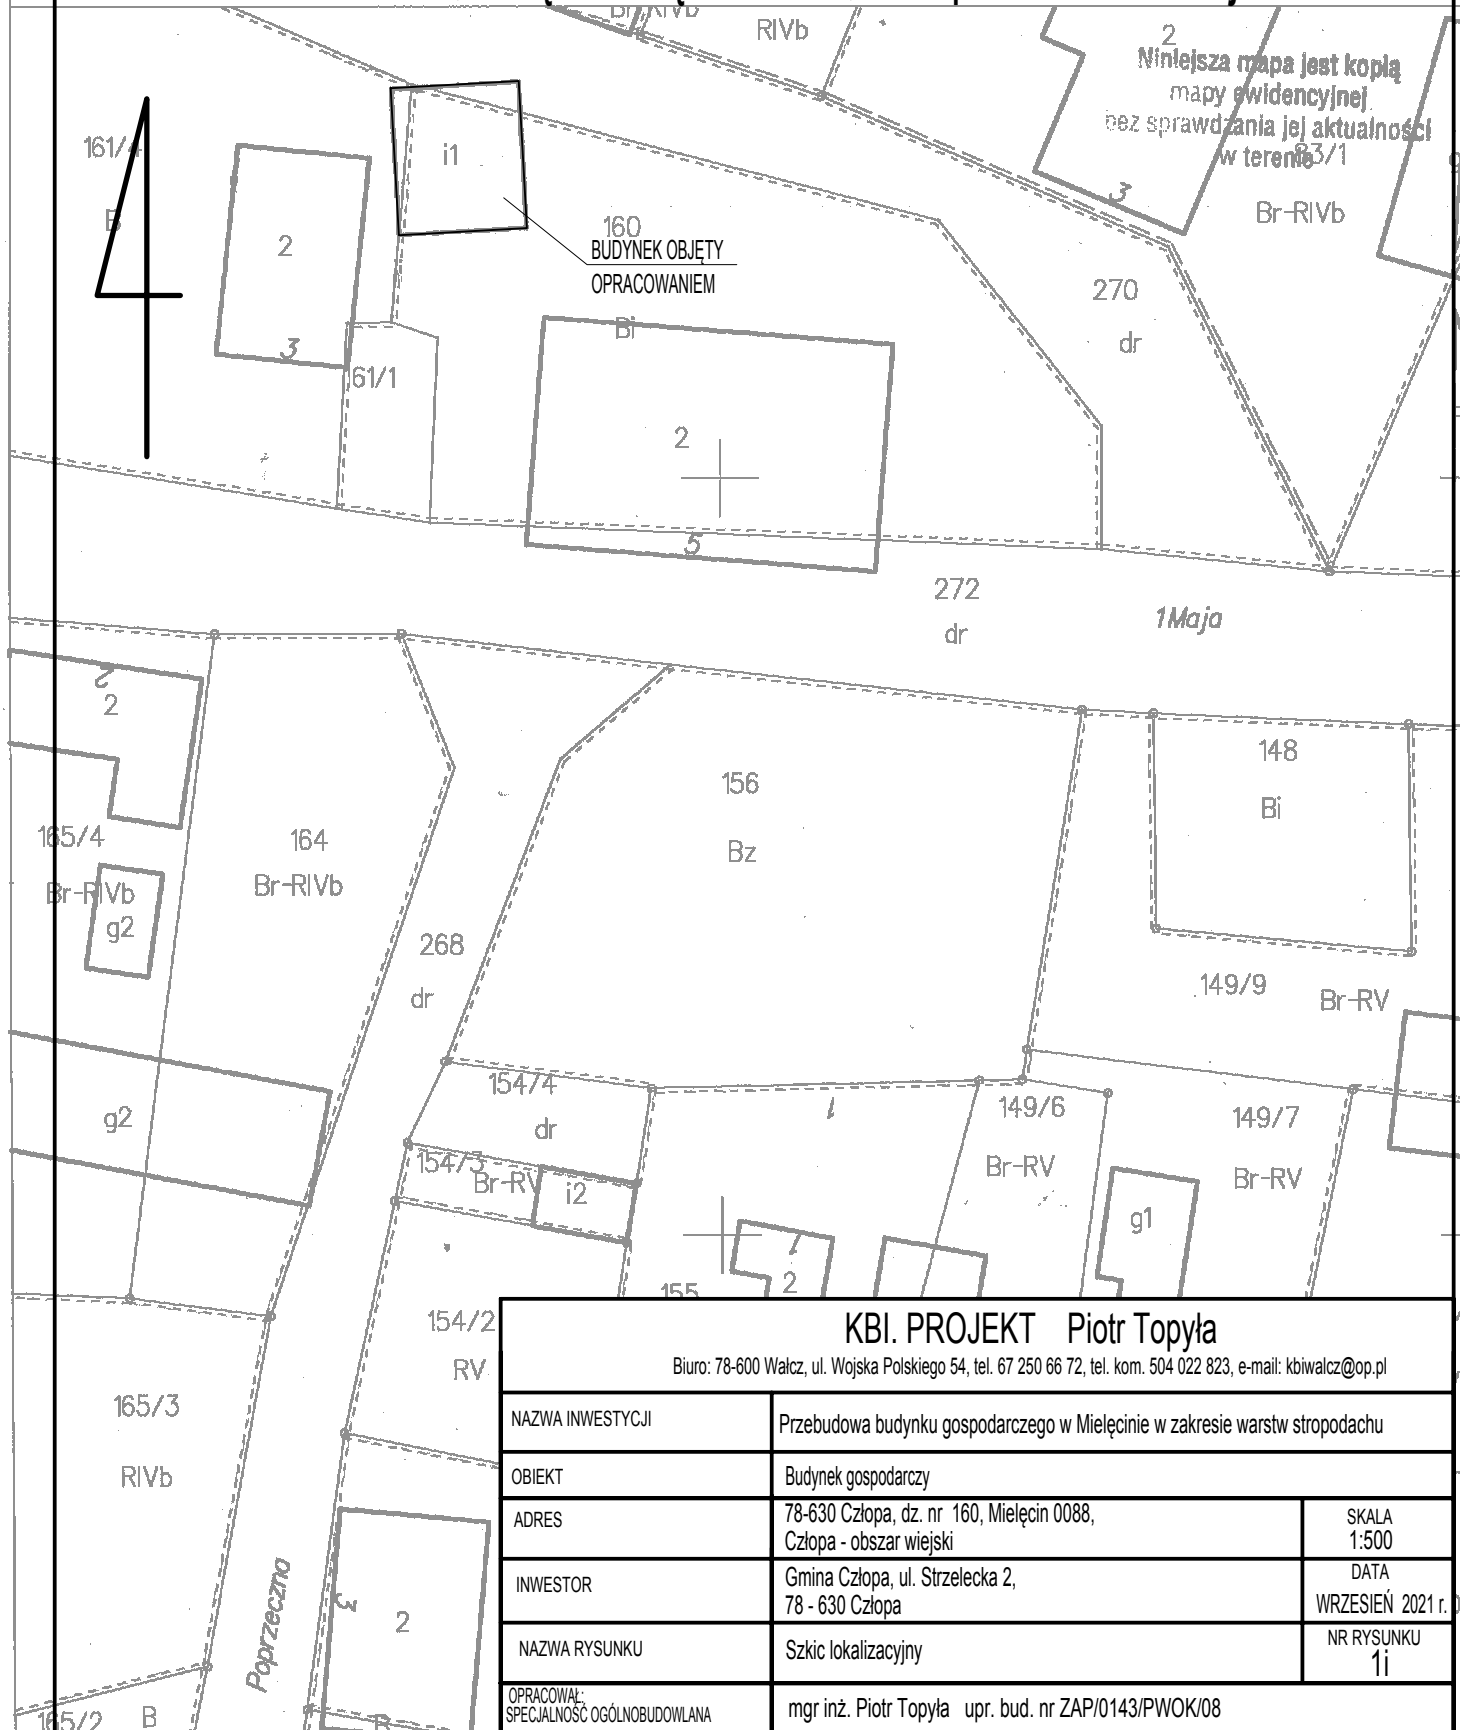

Województwo: zachodniopomorskie

Powiat: walecki

Jednostka ewidencyjna: 321702_5, Człopa - Obszar Wiejski

Obszar: 0088, Mielęcin

Dział: 160

SZKIC LOKALIZACYJNY 1:500

MAPA EWIDENCJI GRUNTÓW

SKALA 1:500

dz. nr 160, obręb Mielęcin 0088, Człopa - obszar wiejski

KBI. PROJEKT Piotr Topyła

Biuro: 78-600 Walcz, ul. Wojska Polskiego 54, tel. 67 250 66 72, tel. kom. 504 022 823, e-mail: kbiwalcz@op.pl

NAZWA INWESTYCJI	Przebudowa budynku gospodarczego w Mielęcinie w zakresie warstw stropodachu	
OBIEKT	Budynek gospodarczy	
ADRES	78-630 Człopa, dz. nr 160, Mielęcin 0088, Człopa - obszar wiejski	SKALA 1:500
INWESTOR	Gmina Człopa, ul. Strzelecka 2, 78 - 630 Człopa	DATA WRZESIEŃ 2021 r.
NAZWA RYSUNKU	Szkic lokalizacyjny	NR RYSUNKU 1i
OPRACOWAŁ: SPECJALNOŚĆ OGÓLNOBUDOWLANA	mgr inż. Piotr Topyła upr. bud. nr ZAP/0143/PWOK/08	